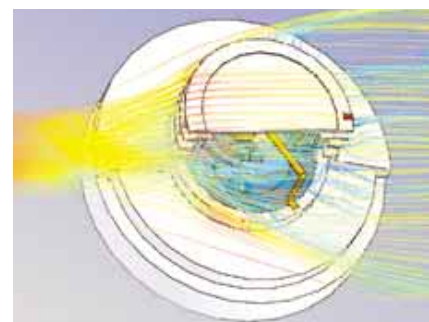

Odolnost vůči venkovním vlivům.

MTD 533 je výjimečně odolný proti venkovním vlivům a jeho výstupní data obsahují přesné závěry o předpokládaném čase kritického zašpinění. V jistých mezích automaticky kompenzuje změny signálu způsobené například zaprášením komory. MTD 533 také okamžitě hlásí potřebu servisní opravy, jakmile znečištění přesáhne povolenou úroveň.