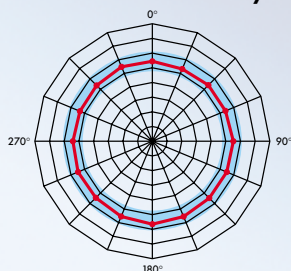

Rychlá reakce díky optimalizovanému vstupu kouře do hlásiče.

Nový funkční design: optimální chování při vstupu kouře, vyvážená tepelná symetrie. Multisenzorový hlásič MTD 533 je schopný odlišit krátkodobé výkyvy od aktuálního nebezpečí požáru.

Charakteristika odezvy