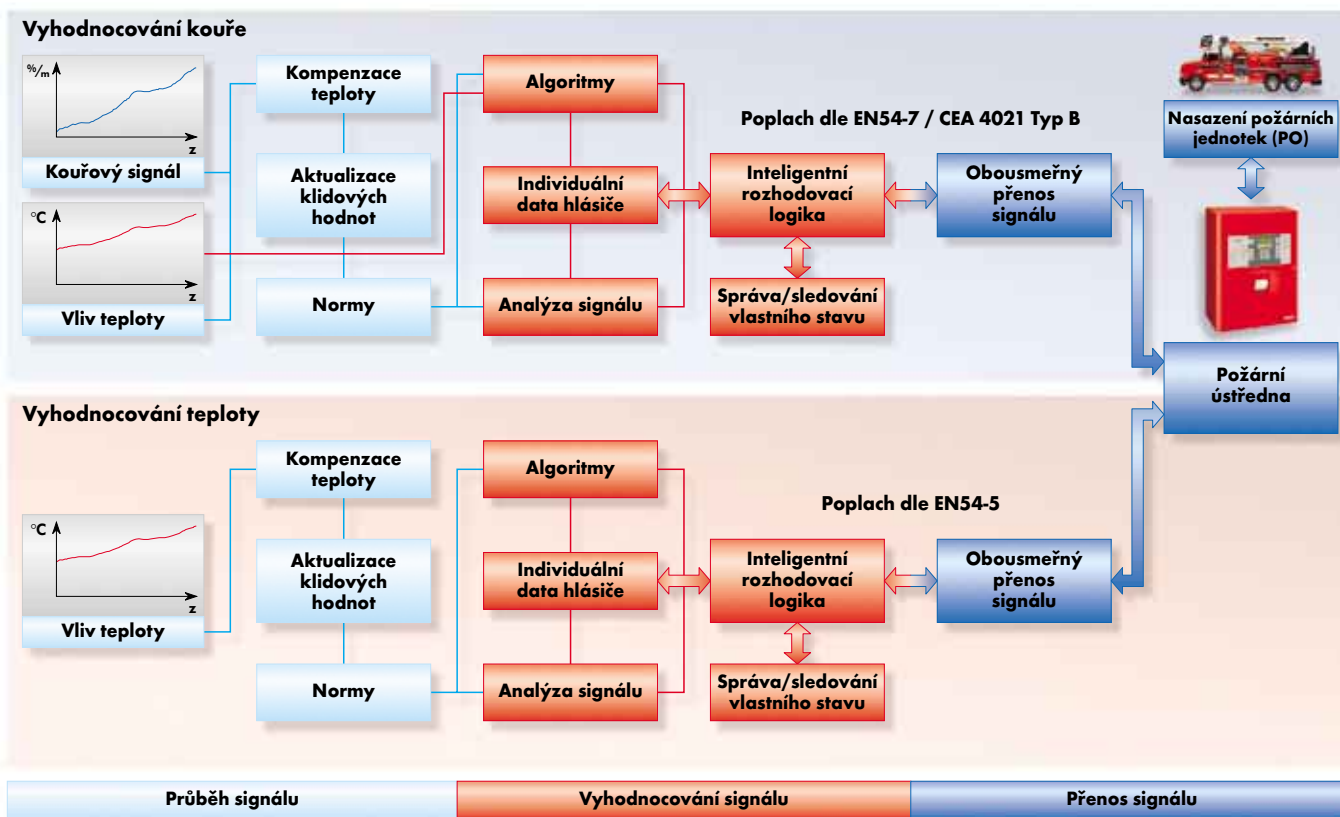

Multisenzorový hlásič MTD 533.

Jsme Váš partner pro: • Elektrické požární signalizace • Komunikační systémy do nemocnic • Komunikační systémy do ústavů sociální služby • Bezpečnostní systémy • Přístupové systémy • Elektronické zabezpečovací signalizace a průmyslovou televizi. Mimo technického řešení Vám nabízíme i další služby, jako například projektování, instalace a montáž, uvedení do provozu a údržbu. Nabídku našich služeb doplňují školení pro projektanty, montážníky, techniky a uživatele.

www.schrack-seconet.cz

SCHRACK SECONET AG

Wien-Vienna
Eibesbrunnergasse 18
A-1122 Wien
Tel.: +43-1-81157-0
office@schrack-seconet.com

Dornbirn
Wallenmahd 45
A-6850 Dornbirn
Tel.: +43-5572-51199-0

Graz
Neuseiersberger Straße 157
A-8055 Graz
Tel.: +43-316-407676-0

Innsbruck
Valiergasse 56
A-6021 Innsbruck
Tel.: +43-512-365 366-0

Klagenfurt
Feldkirchnerstraße 138
A-9020 Klagenfurt
Tel.: +43-463-429362

Linz
Kornstraße 16
A-4060 Leonding-Hart
Tel.: +43-732-677900-0

Salzburg
Vogelweiderstr. 44a
A-5020 Salzburg
Tel.: +43-662-887122-0

Zentralkundendienst
Customer Service
Tel.: +43-1-81103

Polen-Poland
ul. Wotoska 5
PL-02-675 Warszawa
Tel.: +48-22-60 60 614

Rusland-Russia
Ul. Staroalexejevskaja 21
RU-129626 Moskva
Tel.: +7-495-510 50 15

Schweden-Sweden
Månskärsvägen 9
SE-141 75 Kungens Kurva
Tel.: +46-8-680 18 00

Slowakei-Slovakia
P.O. Box 31, Odborárska ul. 52
SK-83003 Bratislava 33
Tel.: +421-2-44635595

Tschech.-Czech Rep.
V Úzlabine 1490/70
CZ-100 00 Prag 10
Tel.: +420-2-74782284

Ungarn-Hungary
Fehérvári út 89-95
H-1119 Budapest
Tel.: +36-1-4644300

Securiton GmbH, Alarm- und Sicherheitssysteme

Von-Drais-Str. 33
D-77855 Achern
Tel.: +49-7841-62 23-0
info@securiton.de

Partner in (BG) (BY) (CY) (DK) (EST) (F) (GR) (HR) (I) (IL) (IND) (IR) (NL) (P) (RO) (RUS) (SGP) (SLO) (TR) (UA) (UAE) (VR)

Fire Alarm

SCHRACK
S E C O N E T